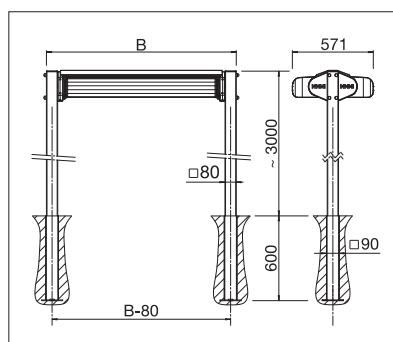

Volant-Plus

- Ampia superficie di ombreggiamento con due soli piantoni
- Tenda sinistra e destra protette in cassonetti separati
- I cassonetti sono disponibili a scelta nella versione tonda o quadra
- Superficie di ombreggiamento destra e sinistra regolabili individualmente
- Di norma non richiede omologazione edilizia
- Possibilità di ancoraggio dei piantoni mediante tubolari incassati da interrare o basamenti in cemento
- Montaggio semplice e rapido
- Sistema di illuminazione disponibile come optional
- Volant-Plus optional: tessuto in acrilico fino a massimo 120 cm e Soltis 86/Soltis 92 fino a massimo 170 cm di altezza. Avvolgimento migliorato grazie al Floating-System (rullo basculante)
- Combinabile con pavimento autoportante modulare in alluminio STOBAG (I.S.L.A. Concept)

OS7000

min. 210 cm
max. 662 cm*

min. 300 cm
max. 700 cm

Altezza piantoni
~ 303 cm

* da 613 cm solo con motore

max. 50 km/h

max. 39 km/h
con Volant-Plus

Con tubolare da interrare