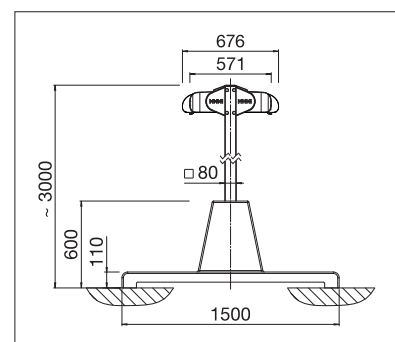

EN 13561

REGISTRAZIONE
NECESSARIA

COLOURS

Scoprite le molteplici possibilità offerte dalla gamma di colori della struttura.

FABRICS

Scegliete il tipo di tessuto ed il colore desiderato, dal nostro ampio campionario.

ELECTRICS

Più comfort grazie ai meccanismi automatizzati, ai sistemi di comando e di illuminazione.