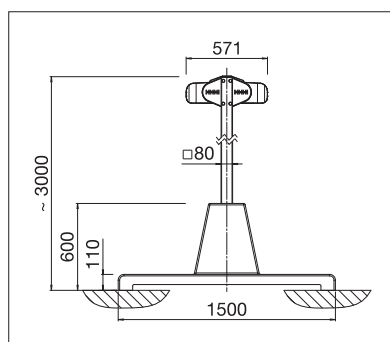

Volant-Plus

- Ampia superficie di ombreggiamento con due soli piantoni
- Tenda sinistra e destra protette in cassonetti separati
- I cassonetti sono disponibili a scelta nella versione tonda o quadra
- Superficie di ombreggiamento destra e sinistra regolabili individualmente
- Di norma non richiede omologazione edilizia
- Possibilità di ancoraggio dei piantoni mediante tubolari incassati da interrare o basamenti in cemento
- Montaggio semplice e rapido
- Sistema di illuminazione disponibile come optional
- Volant-Plus optional: tessuto in acrilico fino a massimo 120 cm e Soltis 86/Soltis 92 fino a massimo 170 cm di altezza. Avvolgimento migliorato grazie al Floating-System (rullo basculante)
- Combinabile con pavimento autoportante modulare in alluminio STOBAG (I.S.L.A. Concept)

OS7000

min. 210 cm
max. 662 cm*

min. 300 cm
max. 700 cm

Altezza piantoni
~ 303 cm

* da 613 cm solo con motore

max. 50 km/h

max. 39 km/h
con Volant-Plus

Con tubolare da interrare