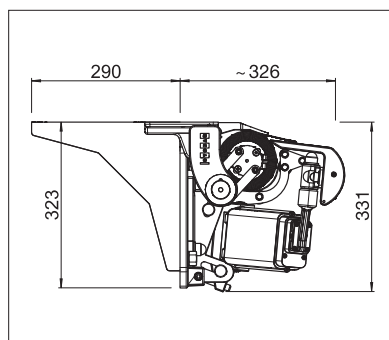

min. 395 cm
max. 1800 cm

min. 350 cm
max. 500 cm

max. 50 km/h

max. 39 km/h
con sporgenze di 450 cm e 500 cm

Misure tecniche in millimetri

Montaggio a parete incl. tettuccio

Montaggio a soffitto con apposita staffa