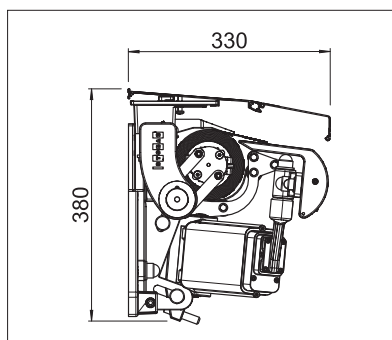

min. 395 cm
max. 1800 cm

min. 350 cm
max. 500 cm

max. 50 km/h

max. 39 km/h
con sporgenze di 450 cm e 500 cm

Misure tecniche in millimetri

Montaggio a parete incl. tettuccio

Montaggio a soffitto con apposita staffa