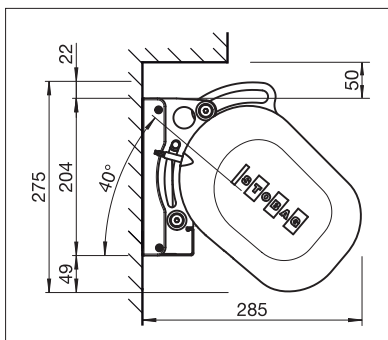

BALCONE & TERRAZZO

**TENDE A BRACCIO CASSONATE PER
L'OMBREGGIAMENTO DI OLTRE
70 M² DI SUPERFICIE**

RESOBOX BX8000

Collegamento del cassonetto brevettato

Volant-Plus

Estruso copri rullo

- Tenda cassonata per terrazze di grandi dimensioni, con larghezza totale fino a 18 m e sporgenza di 4 m
- Il brevettato sistema di collegamento modulare del cassonetto, garantisce la massima stabilità
- Posizionamento flessibile delle piastre
- Inclinazione della tenda regolabile da 0° a 40°
- Braccio a snodo elegante e molto robusto
- Profilo di copertura optional, da montare per nascondere il rullo avvolgitore
- Volant-Plus optional: Tessuto in acrilico fino a massimo 120 cm e Soltis 86/Soltis 92 fino a massimo 170 cm di altezza. Avvolgimento migliorato grazie al Floating-System (rullo basculante)

min. 200 cm
max. 1800 cm*

min. 150 cm
max. 400 cm

* con Volant-Plus fino a massimo 1400 cm di larghezza; oltre 700 cm in due elementi

max. 50 km/h

max. 39 km/h
con Volant-Plus con sporgenza di 400 cm

Misure tecniche in millimetri