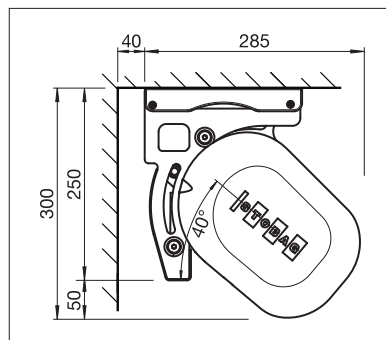

Montaggio a soffitto

REGISTRAZIONE
NECESSARIA

COLOURS

Scoprite le molteplici possibilità offerte dalla gamma di colori della struttura.

FABRICS

Scegliete il tipo di tessuto ed il colore desiderato, dal nostro ampio campionario.

ELECTRICS

Più comfort grazie ai meccanismi automatizzati, ai sistemi di comando e di illuminazione.