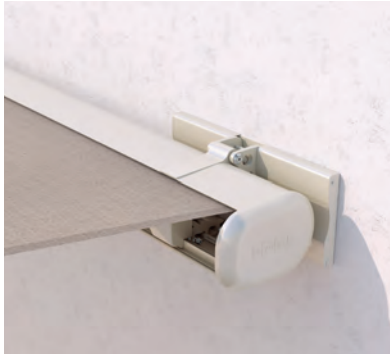

BALCONE & TERRAZZO

**TENDE A BRACCIO CASSONATE PER
L'OMBREGGIAMENTO DI OLTRE
70 M² DI SUPERFICIE**

RESOBOX BX8000

Collegamento del cassonetto brevettato

Volant-Plus

Estruso copri rullo

- Tenda cassonata per terrazze di grandi dimensioni, con larghezza totale fino a 18 m e sporgenza di 4 m
- Il brevettato sistema di collegamento modulare del cassonetto, garantisce la massima stabilità
- Posizionamento flessibile delle piastre
- Inclinazione della tenda regolabile da 0° a 40°
- Braccio a snodo elegante e molto robusto
- Profilo di copertura optional, da montare per nascondere il rullo avvolgitore
- Volant-Plus optional: Tessuto in acrilico fino a massimo 120 cm e Soltis 86/Soltis 92 fino a massimo 170 cm di altezza. Avvolgimento migliorato grazie al Floating-System (rullo basculante)

min. 200 cm
max. 1800 cm*

min. 150 cm
max. 400 cm

* con Volant-Plus fino a massimo 1400 cm di larghezza; oltre 700 cm in due elementi

max. 50 km/h

max. 39 km/h
con Volant-Plus con sporgenza di 400 cm

Misure tecniche in millimetri