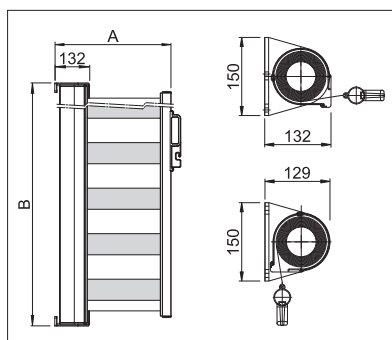

## Larghezza del cassonetto

	min.	120 cm
	max.	200 cm

## Apertura

	min.	100 cm
	max.	400 cm

CLASS 3 max. 50 km/h

Misure tecniche in millimetri

SR5000 Montaggio a parete

SR6000 Montaggio a parete/Montaggio a soffitto

EN 13561

REGISTRAZIONE NECESSARIA