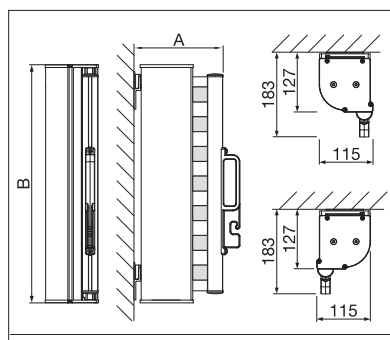

## Larghezza del cassonetto

	min.	120 cm
	max.	200 cm

## Apertura

	min.	100 cm
	max.	400 cm

CLASS 3 max. 50 km/h

Misure tecniche in millimetri

SR5000 Montaggio a parete

SR6000 Montaggio a parete/Montaggio a soffitto

EN 13561

REGISTRAZIONE NECESSARIA