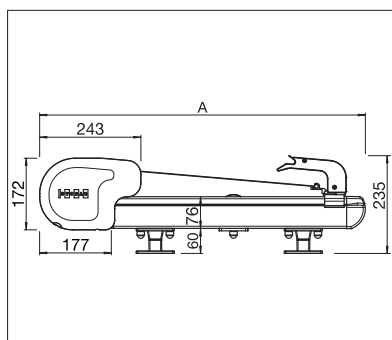

## TARGA PS6000 | PS6100 PLUS

Cassonetto autoportante

Guide laterali scorrevoli

PS6100 Sporgenza supplementare

- Struttura con cassonetto autoportante
- Protezione su tutta la superficie, fino a 7 m di larghezza
- Elevata tensione del telo, grazie alle molle a gas integrate
- Elegante chiusura laterale
- Il cavo e la spina integrati nelle testate laterali
- Montaggio semplice e flessibile, grazie alle diverse staffe di fissaggio sul giardino d'inverno
- Possibilità di spostare le guide laterali fino a 100 cm verso l'interno
- Brevettato meccanismo a guide laterali sporgenti: sporgenza supplementare di max. 140 cm, per l'ombreggiamento ottimale della facciata verticale (PS6100)

## PS6100 PLUS

min. 100 cm  
max. 700 cmmin. 185 cm  
max. 700 cm

max. 50 km/h

Misure tecniche in millimetri

PS6000 Vista laterale

PS6100 Vista laterale

EN 13561

REGISTRAZIONE  
NECESSARIA