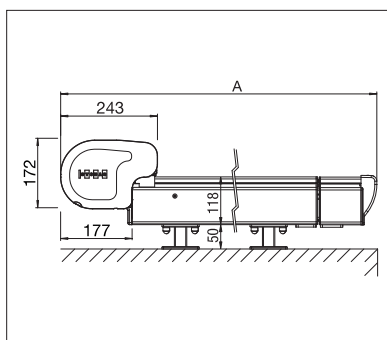

## PS6100 PLUS

min. 100 cm  
max. 700 cmmin. 185 cm  
max. 700 cm

max. 50 km/h

Misure tecniche in millimetri

PS6000 Vista laterale

PS6100 Vista laterale

EN 13561

REGISTRAZIONE  
NECESSARIA