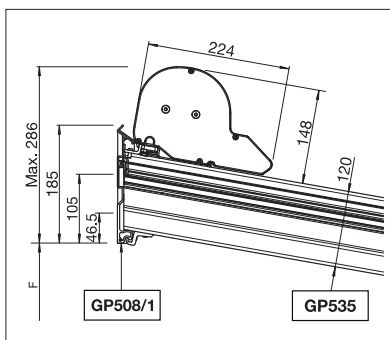

## GP5100 | GP5110

	min. 160 cm max. 1990 cm
	min. 150 cm max. 500 cm*
	Altezza piantoni max. 300 cm

\*GP5100 a 400 cm

max. 50 km/h

Misure tecniche in millimetri

GP500 Tenda ombreggiante

GP5100 | GP5110  
Canalina dell'acqua integrata nella trave trasversale

## GP5200 | GP5210

	min. 160 cm max. 1990 cm
	min. 150 cm max. 500 cm*
	Altezza piantoni max. 300 cm

\*GP5210 a 600 cm

## GP5300 | GP5310

	min. 160 cm max. 1990 cm
	min. 150 cm max. 500 cm*
	Altezza piantoni max. 300 cm

\*GP5310 a 600 cm