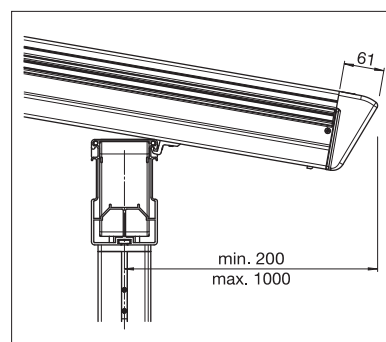

## GP5200 | GP5210

	min. 160 cm max. 1990 cm
	min. 150 cm max. 500 cm*
	Altezza piantoni max. 300 cm

\*GP5210 a 600 cm

## GP5300 | GP5310

	min. 160 cm max. 1990 cm
	min. 150 cm max. 500 cm*
	Altezza piantoni max. 300 cm

\*GP5310 a 600 cm

## GP5200 | GP5210

Trave trasversale retratta, con canalina anteriore