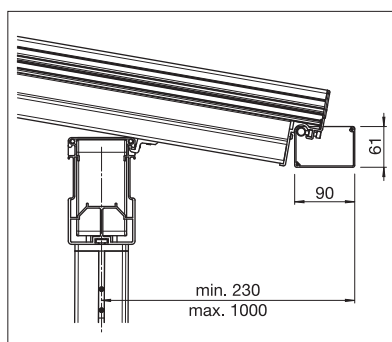

## GP5100 | GP5110

	min. 160 cm max. 1990 cm
	min. 150 cm max. 500 cm*
	Altezza piantoni max. 300 cm

\*GP5100 a 400 cm

max. 50 km/h

Misure tecniche in millimetri

GP500 Tenda ombreggiante

GP5100 | GP5110  
Canalina dell'acqua integrata nella trave trasversale

## GP5200 | GP5210

	min. 160 cm max. 1990 cm
	min. 150 cm max. 500 cm*
	Altezza piantoni max. 300 cm

\*GP5210 a 600 cm

## GP5300 | GP5310

	min. 160 cm max. 1990 cm
	min. 150 cm max. 500 cm*
	Altezza piantoni max. 300 cm

\*GP5310 a 600 cm