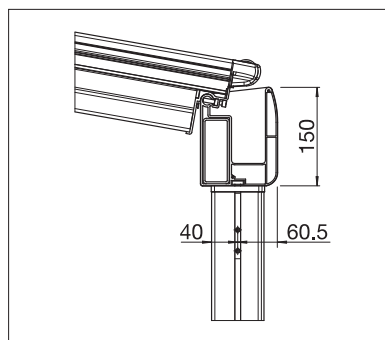

## GP5100 | GP5110

	min. 160 cm max. 1990 cm
	min. 150 cm max. 500 cm*
	Altezza piantoni max. 300 cm

\*GP5100 a 400 cm

max. 50 km/h

Misure tecniche in millimetri

GP500 Tenda ombreggiante

GP5100 | GP5110  
Canalina dell'acqua integrata nella trave trasversale

Scarico dell'acqua

Ombreggiamento laterale

## GP5200 | GP5210

	min. 160 cm max. 1990 cm
	min. 150 cm max. 500 cm*
	Altezza piantoni max. 300 cm

\*GP5210 a 600 cm

## GP5300 | GP5310

	min. 160 cm max. 1990 cm
	min. 150 cm max. 500 cm*
	Altezza piantoni max. 300 cm

\*GP5310 a 600 cm