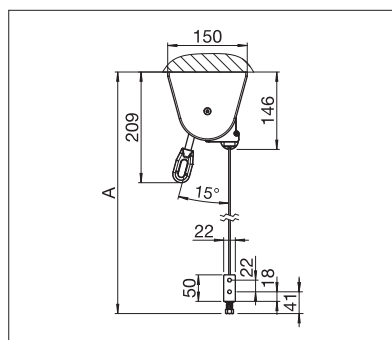

## US3910

min. 40 cm  
max. 450 cm

min. 40 cm  
max. 400 cm\*

\* con guida con cavetto/tondino fino a massimo 300 cm di altezza

Misure tecniche in millimetri

US3510 Montaggio a parete

US3910 Montaggio a soffitto