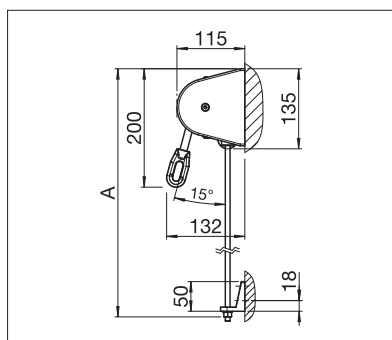

## US3910

min. 40 cm  
max. 450 cm

min. 40 cm  
max. 400 cm\*

\* con guida con cavetto/tondino fino a massimo 300 cm di altezza

Misure tecniche in millimetri

US3510 Montaggio a parete

US3910 Montaggio a soffitto