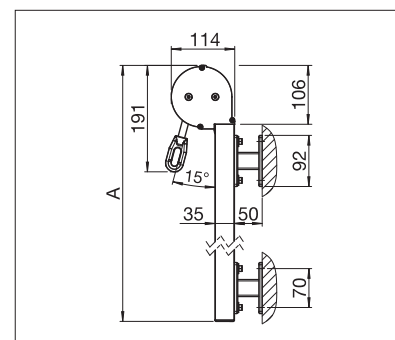

## US3910

min. 40 cm  
max. 450 cm

min. 40 cm  
max. 400 cm\*

\* con guida con cavetto/tondino fino a massimo 300 cm di altezza

Misure tecniche in millimetri

US3510 Montaggio a parete

US3910 Montaggio a soffitto