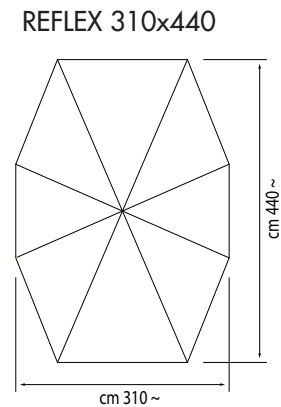

I colori raffigurati possono differire da quelli reali.

CARATTERISTICHE TECNICHE

PRODOTTO	DIMENSIONI (cm)					CARATTERISTICHE TECNICHE				
	350x350	300x400	310x440	350x400	400x400	STRUTTURA				
REFLEX TELESCOPICO	•	•	•	•	•	Alluminio anodizzato lucido	•	•	•	75-150 kg
COD.	RET#350350ALSB	RET#300400ALSB	RET#310440ALSB	RET#350400ALSB	RET#400400ALSB					
REFLEX TELESCOPICO	•	•	•	•	•	Alluminio grafite	•	•	•	75-150 kg
COD.	RET#350350AGSB	RET#300400AGSB	RET#310440AGSB	RET#350400AGSB	RET#400400AGSB					
REFLEX TELESCOPICO	•	•	•	•	•	Alluminio bianco	•	•	•	75-150 kg
COD.	RET#350350ABSB	RET#300400ABSB	RET#310440ABSB	RET#350400ABSB	RET#400400ABSB					

LEGENDA SIMBOLI

Apertura con carrucola.

Sostituzione delle stecche senza smontare la struttura.

Sistema telescopico.

Peso minimo da porre sulla base.

TABELLA MISURE REFLEX TELESCOPICO				
DIMENSIONI (cm)	A	B	C	D
350x350	355	280	235	140
300x400	355	280	235	140
310x440	355	280	235	140
350x400	355	290	235	90
400x400	355	290	235	80