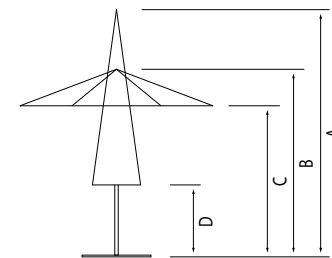

LEGENDA SIMBOLI

Apertura con carrucola.

Sostituzione delle stecche senza smontare la struttura.

Sistema telescopico.

Peso minimo da porre sulla base.

TABELLA MISURE REFLEX TELESCOPICO				
DIMENSIONI (cm)	A	B	C	D
350x350	355	280	235	140
300x400	355	280	235	140
310x440	355	280	235	140
350x400	355	290	235	90
400x400	355	290	235	80