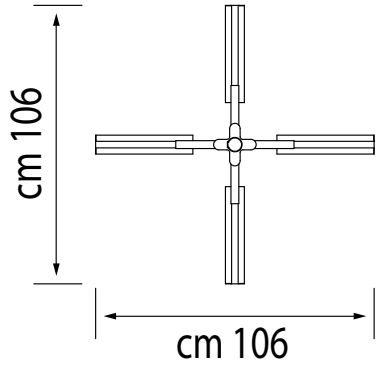

GBASE001700