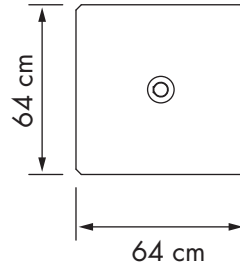

GBASE003600