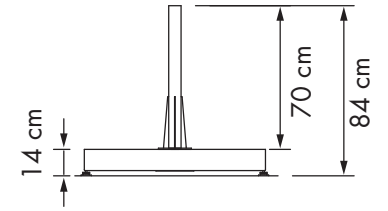

GBASE004600