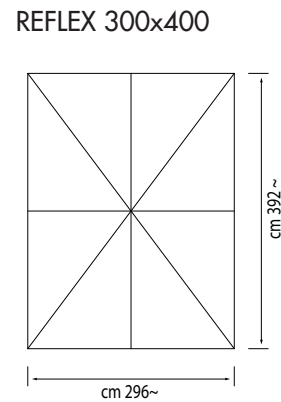

I colori raffigurati possono differire da quelli reali.

CARATTERISTICHE TECNICHE

PRODOTTO	DIMENSIONI (cm)					CARATTERISTICHE TECNICHE				
	350x350	300x400	310x440	350x400	400x400	STRUTTURA				
REFLEX TELESCOPICO	•	•	•	•	•	Alluminio anodizzato lucido	•	•	•	75-150 kg
COD.	RET#350350ALSB	RET#300400ALSB	RET#310440ALSB	RET#350400ALSB	RET#400400ALSB					
REFLEX TELESCOPICO	•	•	•	•	•	Alluminio grafite	•	•	•	75-150 kg
COD.	RET#350350AGSB	RET#300400AGSB	RET#310440AGSB	RET#350400AGSB	RET#400400AGSB					
REFLEX TELESCOPICO	•	•	•	•	•	Alluminio bianco	•	•	•	75-150 kg
COD.	RET#350350ABSB	RET#300400ABSB	RET#310440ABSB	RET#350400ABSB	RET#400400ABSB					

LEGENDA SIMBOLI

Apertura con carrucola.

Sostituzione delle stecche senza smontare la struttura.

Sistema telescopico.

Peso minimo da porre sulla base.

TABELLA MISURE REFLEX TELESCOPICO				
DIMENSIONI (cm)	A	B	C	D
350x350	355	280	235	140
300x400	355	280	235	140
310x440	355	280	235	140
350x400	355	290	235	90
400x400	355	290	235	80