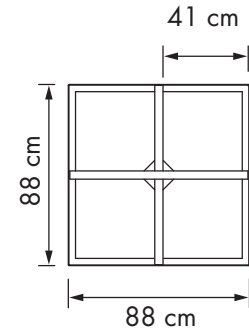

GBASE004600