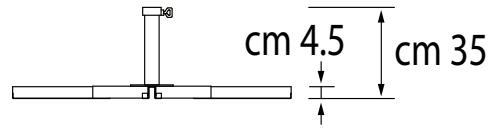

GBASE001700