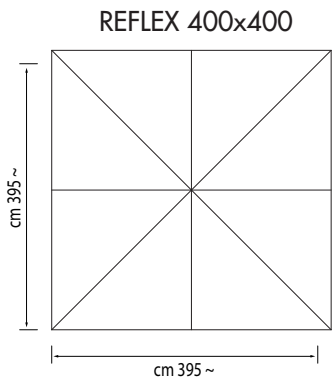

I colori raffigurati possono differire da quelli reali.

CARATTERISTICHE TECNICHE

PRODOTTO	DIMENSIONI (cm)					CARATTERISTICHE TECNICHE				
	350x350	300x400	310x440	350x400	400x400	STRUTTURA				
REFLEX TELESCOPICO	•	•	•	•	•	Alluminio anodizzato lucido	•	•	•	75-150 kg
COD.	RET#350350ALSB	RET#300400ALSB	RET#310440ALSB	RET#350400ALSB	RET#400400ALSB					
REFLEX TELESCOPICO	•	•	•	•	•	Alluminio grafite	•	•	•	75-150 kg
COD.	RET#350350AGSB	RET#300400AGSB	RET#310440AGSB	RET#350400AGSB	RET#400400AGSB					
REFLEX TELESCOPICO	•	•	•	•	•	Alluminio bianco	•	•	•	75-150 kg
COD.	RET#350350ABSB	RET#300400ABSB	RET#310440ABSB	RET#350400ABSB	RET#400400ABSB					

LEGENDA SIMBOLI

Apertura con carrucola.

Sostituzione delle stecche senza smontare la struttura.

Sistema telescopico.

Peso minimo da porre sulla base.

TABELLA MISURE REFLEX TELESCOPICO				
DIMENSIONI (cm)	A	B	C	D
350x350	355	280	235	140
300x400	355	280	235	140
310x440	355	280	235	140
350x400	355	290	235	90
400x400	355	290	235	80