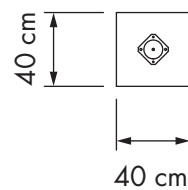

GBASE004700