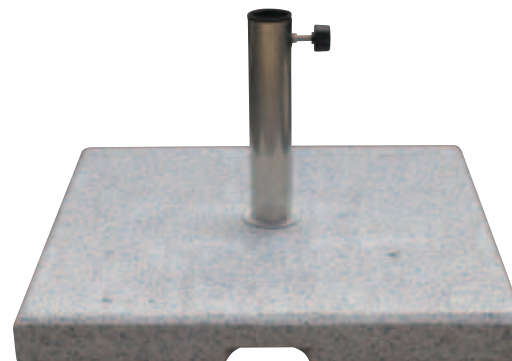

Struttura in alluminio, facile apertura a carucola e viteria in acciaio inox.

Il Reflex Telescopico può essere fornito sia con basi da appoggiare su terreno sia con basi da interrare.

Tutti i Prodotti FIM sono disegnati e realizzati in Italia utilizzando i migliori materiali da esterno e garantendo una lunga durata anche nelle più gravose condizioni ambientali.

• Sistema telescopico

• Apertura con carrucola

• Struttura in alluminio per una massima durata

Dimensioni
300x400 - 350x350
310x440

[Clicca per vedere il filmato](#)

BASI

COD. GBASE001700

GRUPPO BASE ARONA

Base smontabile in acciaio zincato e verniciato a polvere con prolunghe regolabili per ricevere 2 dimensioni di piastrelle: 40x40 cm e 50x50 cm. Adatta per ombrelloni con pali rotondi Ø 38-50 mm.

COD. GBASE001200

GRUPPO BASE STYLO C

Base in acciaio zincato da cementare, verniciata a polvere, con possibilità di rimuovere la parte esterna. Adatta per ombrelloni con pali rotondi Ø 38-50 mm.

COD. GBASE003600

GRUPPO BASE GRANITO 64X64 KG 75 C/TRONCHETTO INOX 25/55