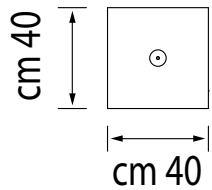

GBASE001200