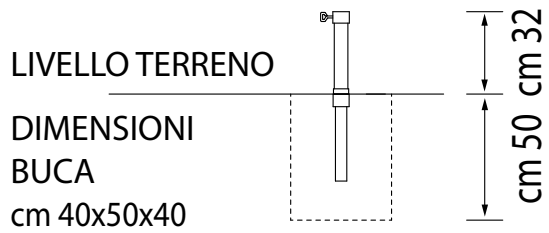

GBASE001200