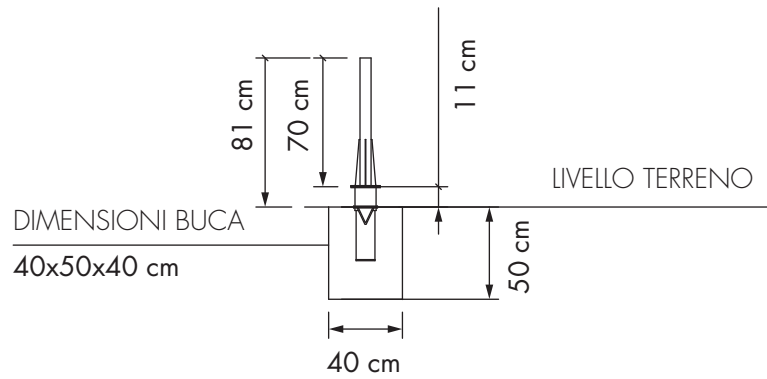

GBASE004700