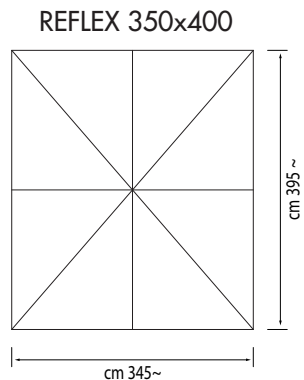

I colori raffigurati possono differire da quelli reali.

CARATTERISTICHE TECNICHE

PRODOTTO	DIMENSIONI (cm)					CARATTERISTICHE TECNICHE				
	350x350	300x400	310x440	350x400	400x400	STRUTTURA				
REFLEX TELESCOPICO	•	•	•	•	•	Alluminio anodizzato lucido	•	•	•	75-150 kg
COD.	RET#350350ALSB	RET#300400ALSB	RET#310440ALSB	RET#350400ALSB	RET#400400ALSB					
REFLEX TELESCOPICO	•	•	•	•	•	Alluminio grafite	•	•	•	75-150 kg
COD.	RET#350350AGSB	RET#300400AGSB	RET#310440AGSB	RET#350400AGSB	RET#400400AGSB					
REFLEX TELESCOPICO	•	•	•	•	•	Alluminio bianco	•	•	•	75-150 kg
COD.	RET#350350ABSB	RET#300400ABSB	RET#310440ABSB	RET#350400ABSB	RET#400400ABSB					

LEGENDA SIMBOLI

Apertura con carrucola.

Sostituzione delle stecche senza smontare la struttura.

Sistema telescopico.

Peso minimo da porre sulla base.

TABELLA MISURE REFLEX TELESCOPICO				
DIMENSIONI (cm)	A	B	C	D
350x350	355	280	235	140
300x400	355	280	235	140
310x440	355	280	235	140
350x400	355	290	235	90
400x400	355	290	235	80