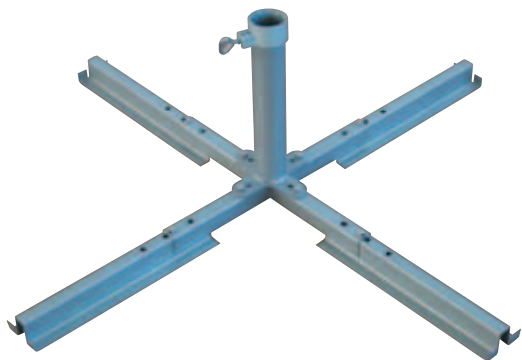

Struttura in alluminio, facile apertura a carucola e viteria in acciaio inox.

Il Reflex Telescopico può essere fornito sia con basi da appoggiare su terreno sia con basi da interrare.

Tutti i Prodotti FIM sono disegnati e realizzati in Italia utilizzando i migliori materiali da esterno e garantendo una lunga durata anche nelle più gravose condizioni ambientali.

• Sistema telescopico

• Apertura con carrucola

• Struttura in alluminio per una massima durata

Dimensioni
300x400 - 350x350
310x440

[Clicca per vedere il filmato](#)

BASI

COD. GBASE001700

GRUPPO BASE ARONA

Base smontabile in acciaio zincato e verniciato a polvere con prolunghe regolabili per ricevere 2 dimensioni di piastrelle: 40x40 cm e 50x50 cm. Adatta per ombrelloni con pali rotondi Ø 38-50 mm.

COD. GBASE001200

GRUPPO BASE STYLO C

Base in acciaio zincato da cementare, verniciata a polvere, con possibilità di rimuovere la parte esterna. Adatta per ombrelloni con pali rotondi Ø 38-50 mm.

COD. GBASE003600

GRUPPO BASE GRANITO 64X64 KG 75 C/TRONCHETTO INOX 25/55