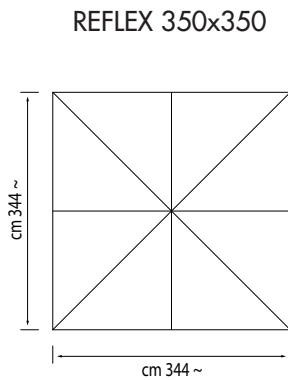

I colori raffigurati possono differire da quelli reali.

CARATTERISTICHE TECNICHE

PRODOTTO	DIMENSIONI (cm)					CARATTERISTICHE TECNICHE				
	350x350	300x400	310x440	350x400	400x400	STRUTTURA				
REFLEX TELESCOPICO	•	•	•	•	•	Alluminio anodizzato lucido	•	•	•	75-150 kg
COD.	RET#350350ALSB	RET#300400ALSB	RET#310440ALSB	RET#350400ALSB	RET#400400ALSB					
REFLEX TELESCOPICO	•	•	•	•	•	Alluminio grafite	•	•	•	75-150 kg
COD.	RET#350350AGSB	RET#300400AGSB	RET#310440AGSB	RET#350400AGSB	RET#400400AGSB					
REFLEX TELESCOPICO	•	•	•	•	•	Alluminio bianco	•	•	•	75-150 kg
COD.	RET#350350ABSB	RET#300400ABSB	RET#310440ABSB	RET#350400ABSB	RET#400400ABSB					

LEGENDA SIMBOLI

Apertura con carrucola.

Sostituzione delle stecche senza smontare la struttura.

Sistema telescopico.

Peso minimo da porre sulla base.

TABELLA MISURE REFLEX TELESCOPICO				
DIMENSIONI (cm)	A	B	C	D
350x350	355	280	235	140
300x400	355	280	235	140
310x440	355	280	235	140
350x400	355	290	235	90
400x400	355	290	235	80