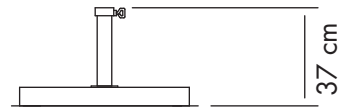

GBASE003600