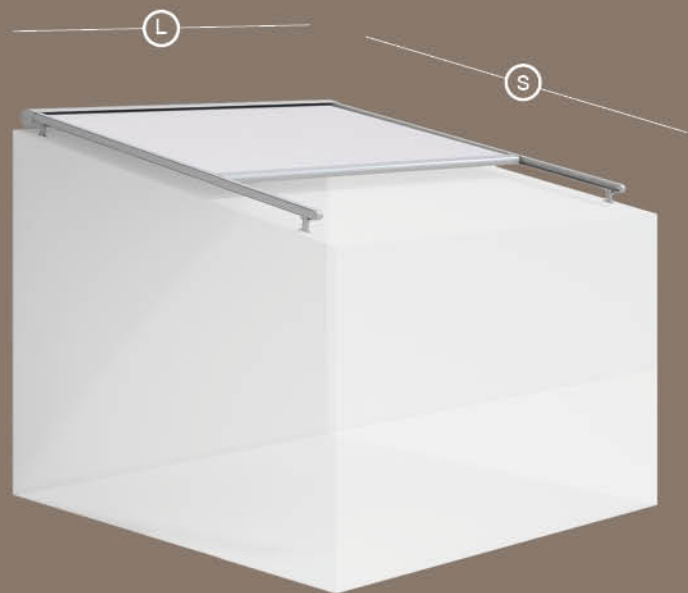


TENDE IN TRAZIONE.

Catalogo tende in trazione

Gibus[®]
THE SUN FACTORY · ITALY

ZEROGRADI

Zerogradi è la tenda in cassonetto con guide laterali e telo in trazione.

Ideale per le coperture in vetro o policarbonato di verande, lucernai e pergolati.

Zerogradi ZIP

Guide fissate alle estremità laterali del profilo frontale (1). Il telo è lateralmente vincolato alle guide tramite un sistema di zip che scorre in un profilo in pvc. Una serie di molle in acciaio inox garantisce il perfetto tensionamento lungo i lati del telo. Installata in appoggio oppure appesa per mezzo di apposite staffe.

Zerogradi Slide

Guide fissate sotto al frontale per permettere di regolarne la posizione in larghezza, fino ad un rientro massimo di 50 cm rispetto all'estremità laterale della tenda (2). Telo confezionato senza zip.

CONFIGURAZIONI

ZEROGRADI ZIP

(L) Larghezza
200 → 500-550 cm

(S) Sporgenza
200 → 550-500 cm

ZEROGRADI SLIDE

(L) Larghezza
200 → 450 cm

(S) Sporgenza
200 → 500 cm

Gibus