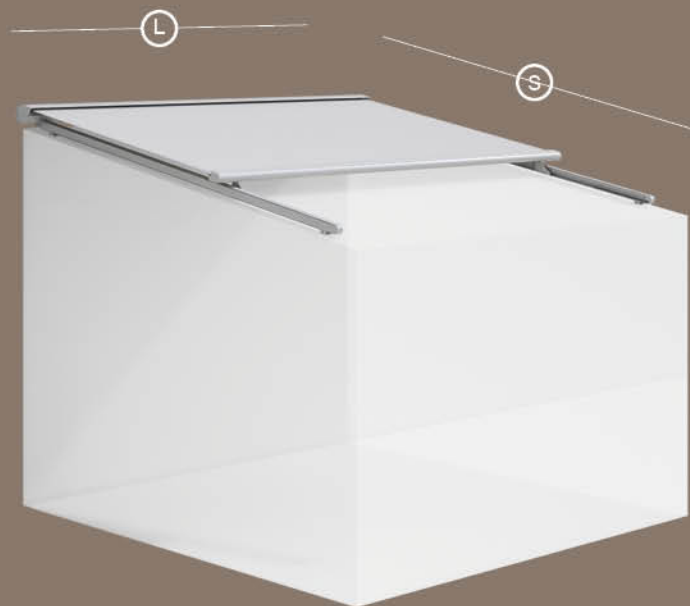

Zerogradi ZIP

Guide fissate alle estremità laterali del profilo frontale (1). Il telo è lateralmente vincolato alle guide tramite un sistema di zip che scorre in un profilo in pvc. Una serie di molle in acciaio inox garantisce il perfetto tensionamento lungo i lati del telo. Installata in appoggio oppure appesa per mezzo di apposite staffe.

Zerogradi Slide

Guide fissate sotto al frontale per permettere di regolarne la posizione in larghezza, fino ad un rientro massimo di 50 cm rispetto all'estremità laterale della tenda (2). Telo confezionato senza zip.

CONFIGURAZIONI

ZEROGRADI ZIP

(L) Larghezza
200 → 500-550 cm

(S) Sporgenza
200 → 550-500 cm

ZEROGRADI SLIDE

(L) Larghezza
200 → 450 cm

(S) Sporgenza
200 → 500 cm

Gibus

Zerogradi Zip

Dettagli tecnici

Colori

L'alluminio utilizzato subisce un processo di cromatazione che fissa meglio la vernice alla superficie precedentemente pulita, rallentandone l'aggressione da parte di agenti atmosferici e delle nebbie saline.